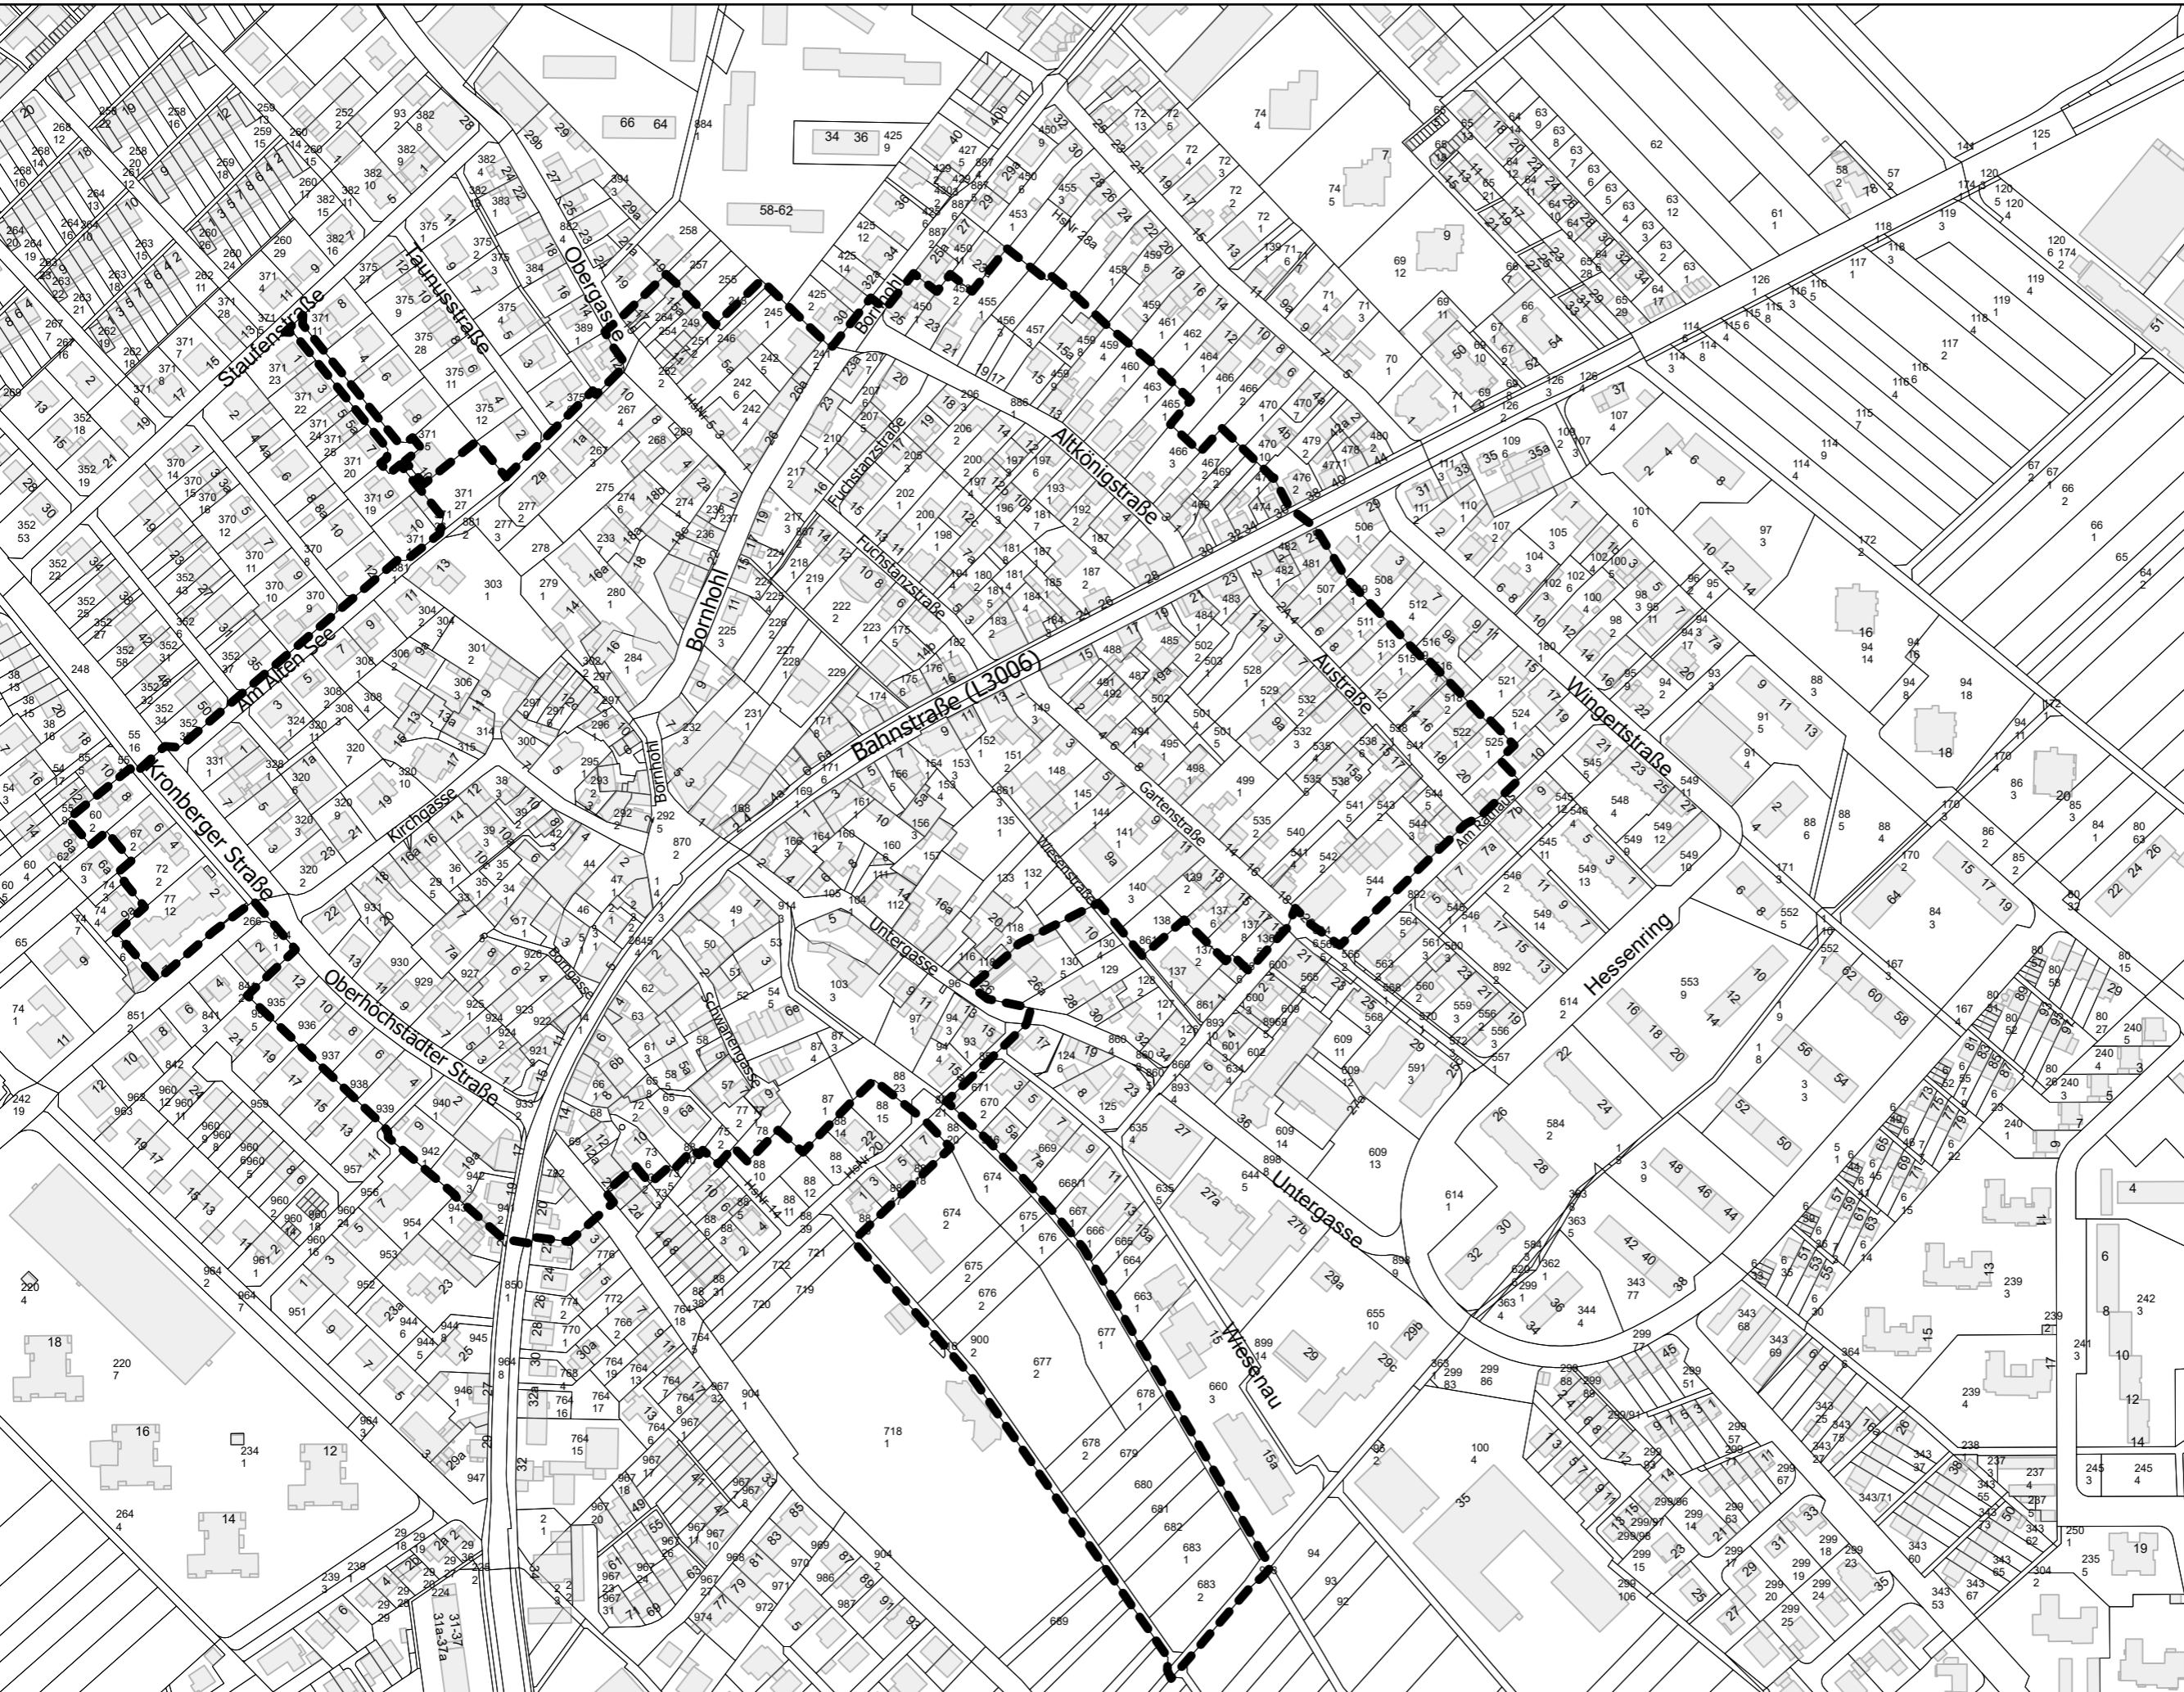

# Lebendige Zentren: „Alte Dorfmitte Steinbach“ Fördergebiet

 Fördergebiet Lebendige Zentren

Stand: 10.02.2025 10:09

Quelle Geobasisdaten:  
ALKIS®, mit Genehmigung  
der Hessischen Verwaltung  
für Bodenmanagement und  
Geoinformation, © HVBG ALKIS®